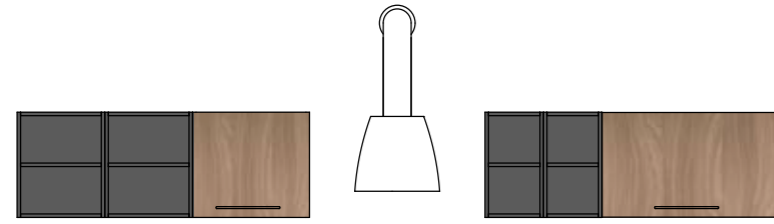

MATHERIA 22 WOOD + LACCATO

CARATTERISTICHE