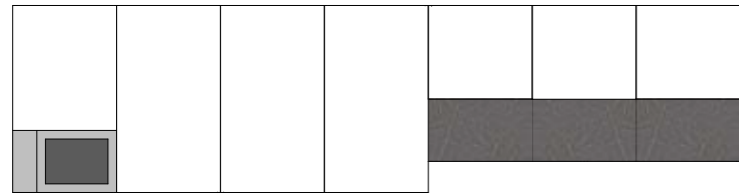

MATHERIA 22 URBAN + PET

CARATTERISTICHE

PROSPETTO CUCINA